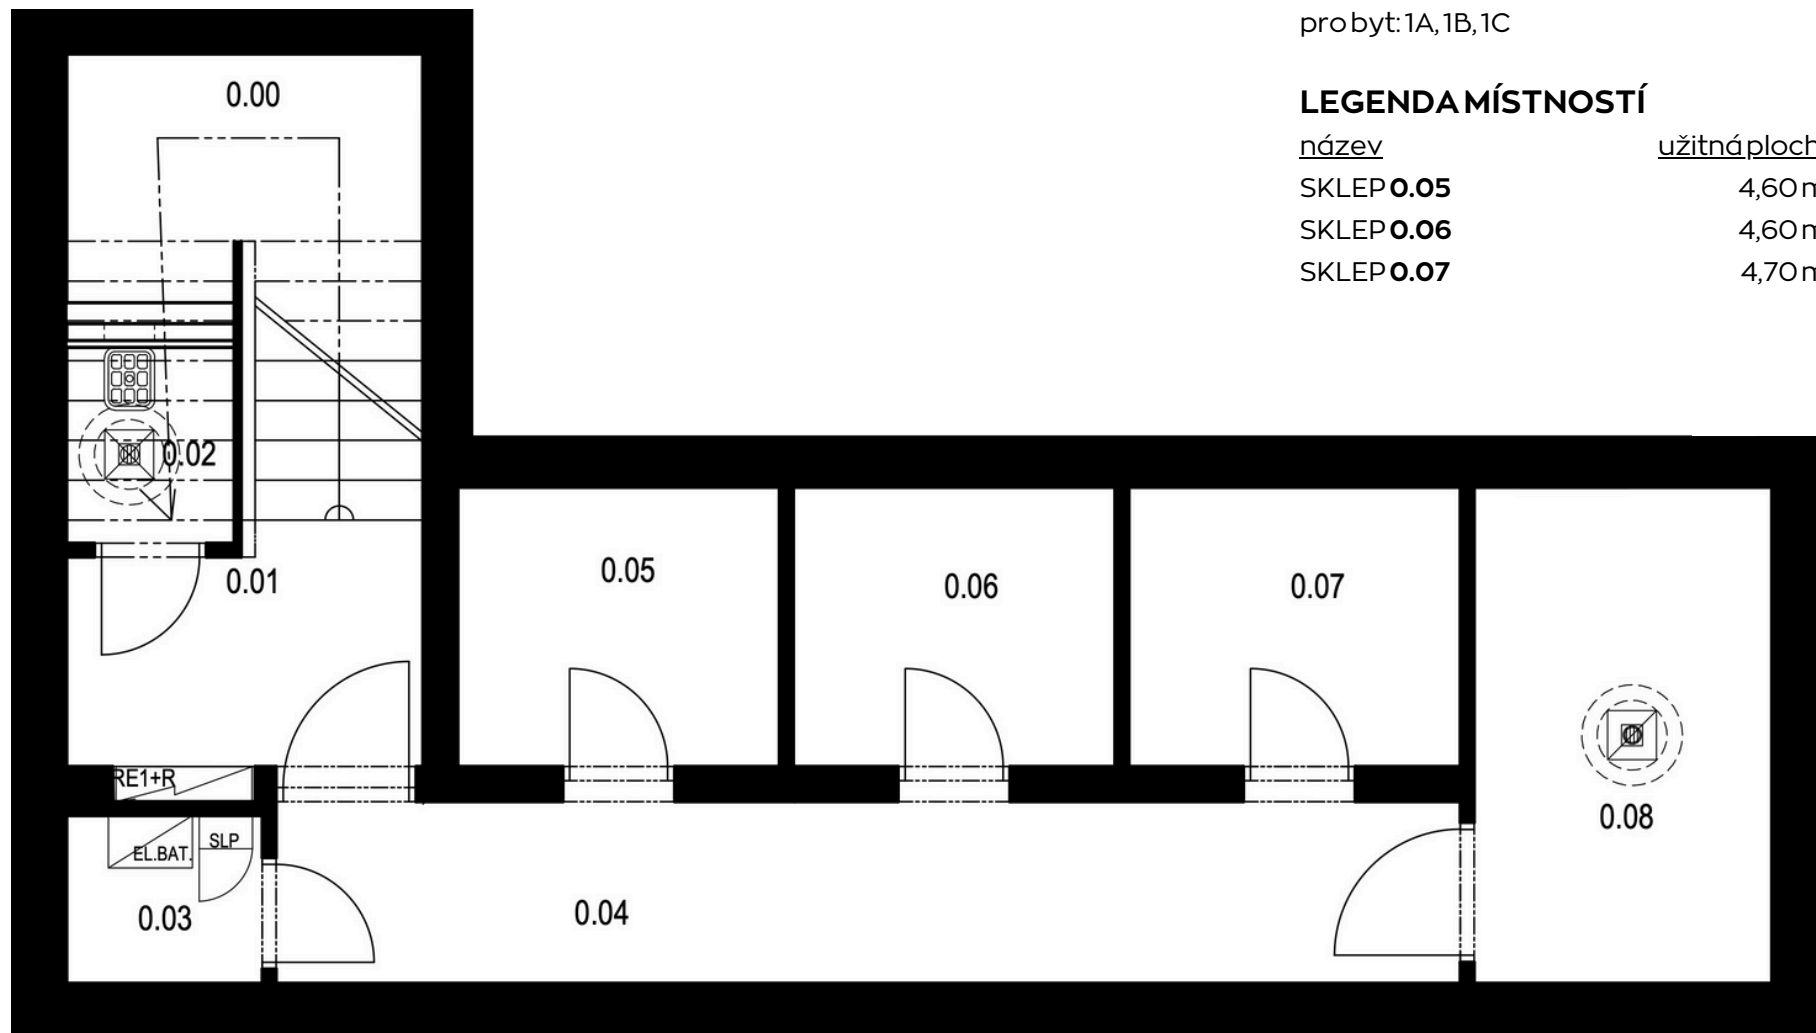

KARTA SKLEPŮ

REZIDENCE

PŮDORYS

SKLEPY

1.PP

probyt: 1A, 1B, 1C

LEGENDA MÍSTNOSTÍ

<u>název</u>	<u>užitná plocha</u>
SKLEP 0.05	4,60m ²
SKLEP 0.06	4,60m ²
SKLEP 0.07	4,70m ²

REZIDENCE

PŮDORYS

SKLEPY

1.PP

proby: 2A, 2B, 2C

LEGENDA SKLEPŮ

název

užitná plocha

SKLEP 0.06

6,30 m²

SKLEP 0.07

5,80 m²

SKLEP 0.08

5,90 m²

REZIDENCE