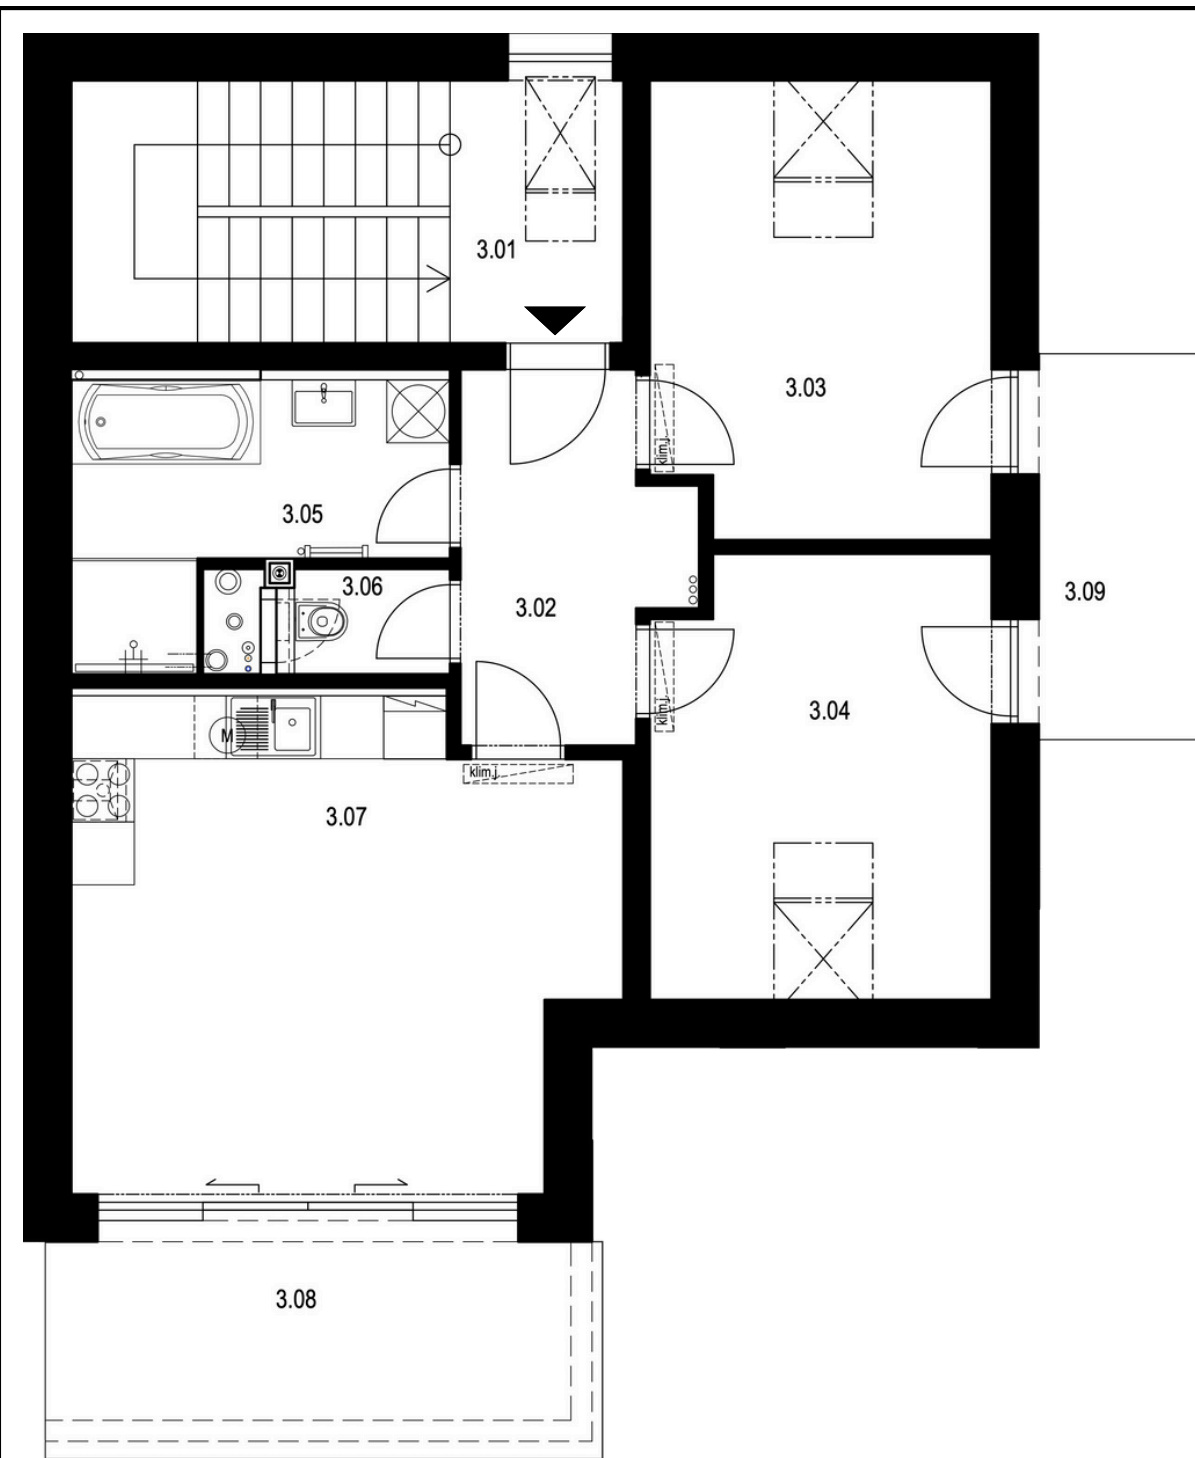

KARTA BYTU

2C/3+KK/3.NP

REZIDENCE

PŮDORYS

BYT 2C

3.NP
3+KK

LEGENDA MÍSTNOSTÍ

<u>název</u>	<u>užitná plocha</u>
CHODBA 3.02	6,66 m ²
LOŽNICE 3.03	12,60 m ²
LOŽNICE 3.04	12,17 m ²
KOUPELNA 3.05	7,44 m ²
WC 3.06	1,48 m ²
POKOJ+KK 3.07	22,46 m ²
TERASA 3.08	10,80 m ²
BALKON 3.09	5,90 m ²

PLOCHY

UŽITNÁ PL. se S.V. min. 1,2 m	62,8 m ²
PODLAHOVÁ PL. se S.V. min. 1,2 m	67,1 m ²
UŽITNÁ PL. bez započítání S.V.	66,0 m ²
PODLAHOVÁ PL. bez započítání S.V.	69,8 m ²

REZIDENCE