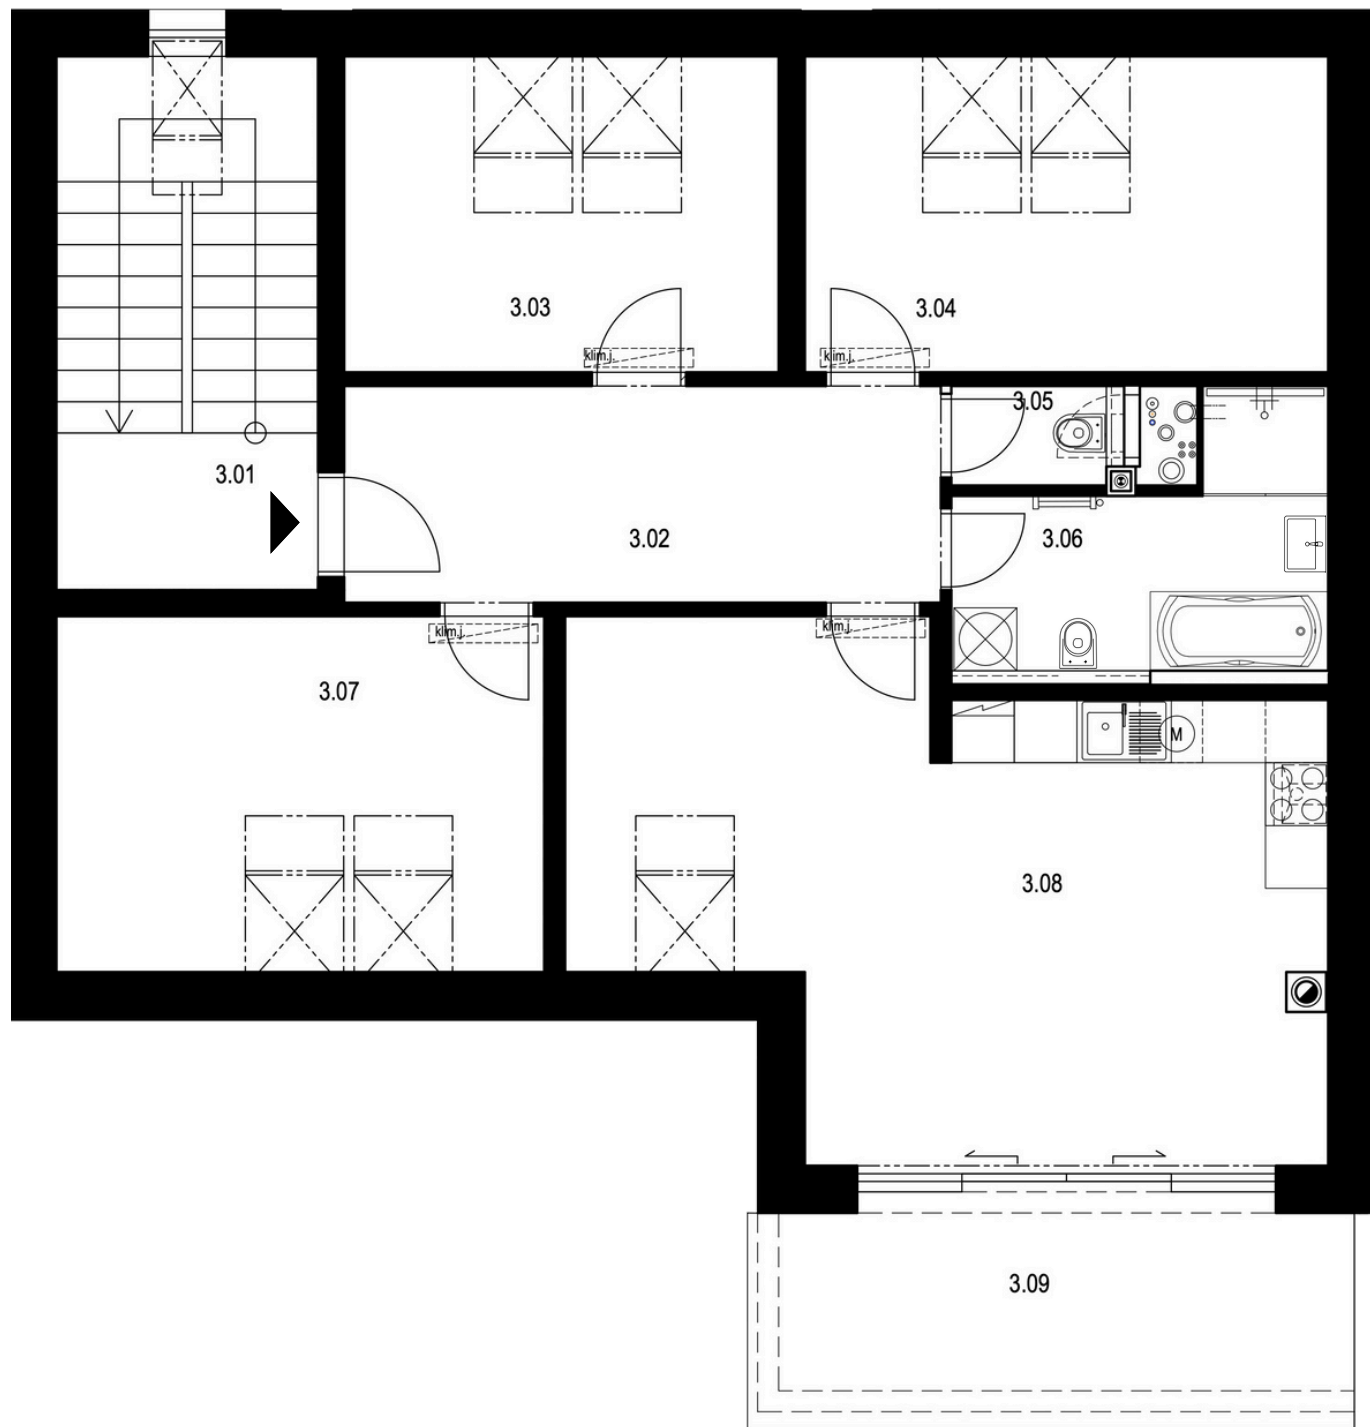

# KARTA BYTU

1C/4+KK/3.NP

REZIDENCE

### BYT1C

3.NP

4+KK

### LEGENDA MÍSTNOSTÍ

<u>název</u>	<u>užitná plocha</u>
CHODBA <b>3.02</b>	11,80 m <sup>2</sup>
LOŽNICE <b>3.03</b>	10,71 m <sup>2</sup>
LOŽNICE <b>3.04</b>	12,90 m <sup>2</sup>
WC <b>3.05</b>	1,41 m <sup>2</sup>
KOUPELNA <b>3.06</b>	7,27 m <sup>2</sup>
LOŽNICE <b>3.07</b>	13,75 m <sup>2</sup>
POKOJ + KK <b>3.08</b>	30,00 m <sup>2</sup>
TERASA <b>3.09</b>	12,00 m <sup>2</sup>