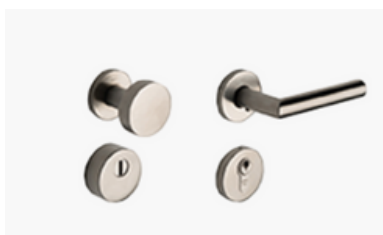

Elegant Komfort 90 x 210 cm

DVEŘNÍ KLIKY

Kování rozetové (barva: chrom)

- Vstupní dveře bezpečnostní třídy III. s normovou protipožární odolností, protihlukové, tepelně izolační
- Do ocelové zárubně
- Povrch vstupních dveří z vnitřní i vnější strany – CPL dekor bílý beton, plné, bez skla

STANDARDY-INTERIÉR

DVEŘE

INTERIÉROVÉ DVEŘE

Povrch laminát CPL, barva bílá

DVEŘNÍ KLIKY

Kování rozetové, barva: chrom

- Dveře jednokřídlové vnitřní plné hladké bezfalcové
- Obložková zárubeň, barva bílá

STANDARDY-INTERIÉR

STANDARDY-INTERIÉR

DOPLŇKY

ZÁSUVKY A VYPÍNAČE

Abb levit

- Sdružené kombinace zásuvek + spínačů
- Barva zásuvek i spínačů bílá
- Materiál tvrzený plast

STANDARDY-INTERIÉR

SANITA

UMYVADLA

Hansa Viva

OTOPNÝ ŽEBŘÍK

Korado Koralux Linear, šířka 60cm

- Sprchová baterie s dešťovou sprchou termostatická, montáž na stěnu
- Rovné provedení otopného žebříku, barva bílá

POZNÁMKA

Prodávající si vyhrazuje právo nahradit výrobek uvedený ve standardu jiným, a to ve stejné kvalitě. Důvodem může být vyřazení výrobku z výroby nebo změna ceny dodavatele.