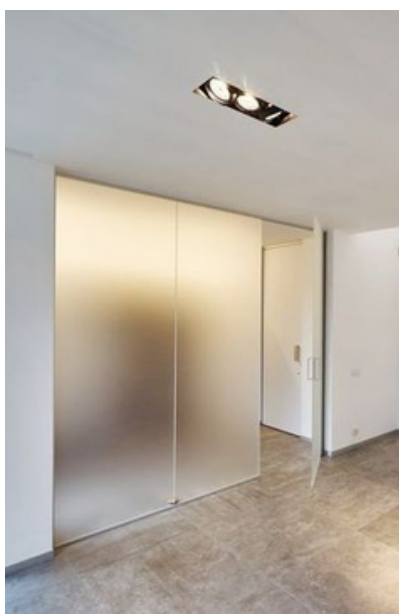

KERAMICKÉ OBKLADY

Abaco Arena 120 x 60 cm

Marble Lincoln 120 x 60 cm

STANDARDY-INTERIÉR

OSTATNÍ

CELOSKLENĚNÁ KOUPELNOVÁ STĚNA

Interiérová hliníková rámová celoprosklená přička

- Neprůsvitná (bezpečnostní sklo)
- Dveře otočné
- Rám - lakovaný hliník, barva černá nebo dle výběru investora

STANDARDY-INTERIÉR

DOPLŇKY

ZÁSUVKY A VYPÍNAČE

Abb levit

- Sdružené kombinace zásuvek + spínačů
- Barva zásuvek i spínačů bílá
- Materiál tvrzený plast

STANDARDY-INTERIÉR

SANITA

UMYVADLA