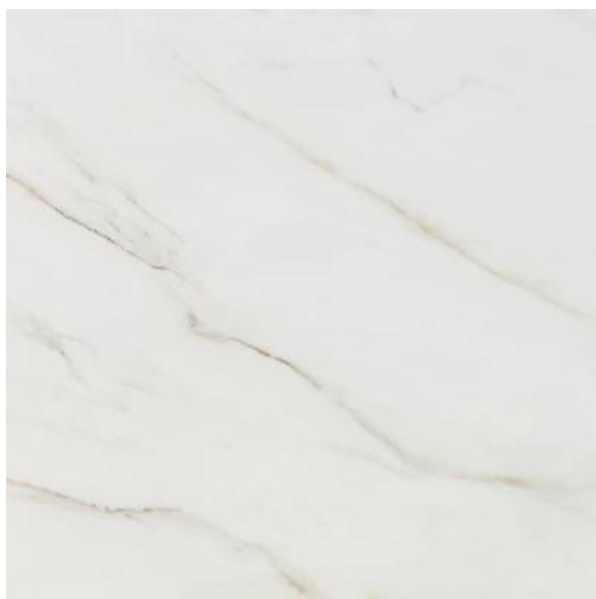

KERAMICKÉ OBKLADY

Paleo - White 120 x 60 cm

Calacatta - Africa 120 x 60 cm

STANDARDY-INTERIÉR

OSTATNÍ

CELOSKLENĚNÁ KOUPELNOVÁ STĚNA

Interiérová hliníková rámová celoprosklená přička

- Neprůsvitná (bezpečnostní sklo)
- Dveře otočné
- Rám - lakovaný hliník, barva černá nebo dle výběru investora