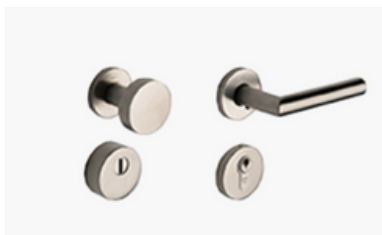

Elegant Komfort 90 x 210 cm

DVEŘNÍ KLIKY

Kování rozetové (barva: chrom)

- Vstupní dveře bezpečnostní třídy III. s normovou protipožární odolností, protihlukové, tepelně izolační
- Do ocelové zárubně
- Povrch vstupních dveří z vnitřní i vnější strany – CPL dekor bílý beton, plné, bez skla

STANDARDY-INTERIÉR

DVEŘE

INTERIÉROVÉ DVEŘE

Povrch laminát CPL, barva bílá

DVEŘNÍ KLIKY

Kování rozetové, barva: chrom

- Dveře jednokřídlové vnitřní plné hladké bezfalcové
- Obložková zárubeň, barva bílá

STANDARDY-INTERIÉR

KERAMICKÉ OBKLADY

Paleo - White 120 x 60 cm

Calacatta - Africa 120 x 60 cm

STANDARDY-INTERIÉR

OSTATNÍ

CELOSKLENĚNÁ KOUPELNOVÁ STĚNA

Interiérová hliníková rámová celoprosklená přička

- Neprůsvitná (bezpečnostní sklo)
- Dveře otočné
- Rám - lakovaný hliník, barva černá nebo dle výběru investora

STANDARDY-INTERIÉR

DOPLŇKY

ZÁSUVKY A VYPÍNAČE

Abb levit

- Sdružené kombinace zásuvek + spínačů
- Barva zásuvek i spínačů bílá
- Materiál tvrzený plast

STANDARDY-INTERIÉR

SANITA

UMYVADLA